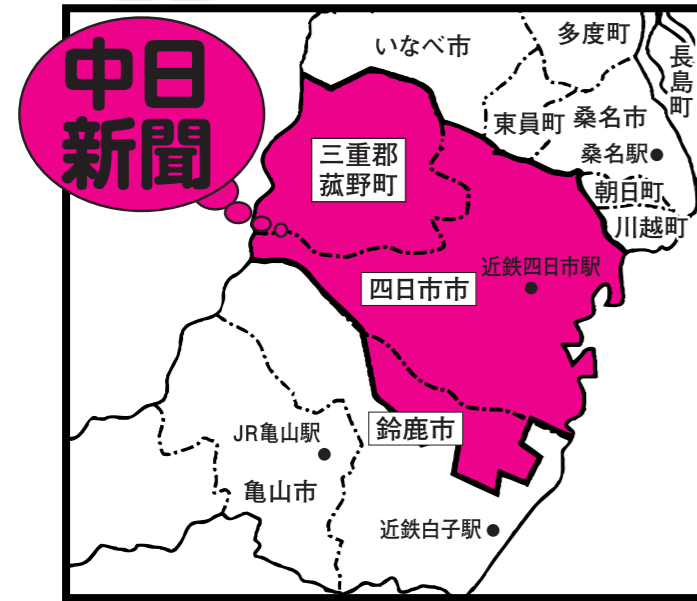

四日市・鈴鹿・三重郡地区に毎週日曜日発行！

ウイークリー求人&PR広告紙

# 週刊アタック

■折込配布表(中日新聞)

四日市市			
あかつき	2,600	塩浜	1,650
富田	6,000	河原田	1,300
大矢知	1,900	内部分	2,400
羽津	2,600	泊山	2,700
山城	2,950	日永	2,350
保々	1,200	四日市波木	1,050
阿倉川	1,900	笹川	2,300
霞ヶ浦	2,200	四日市西部	2,700
四日市橋北	2,400	桜	1,800
三重平	2,350	桜西	1,400
四日市駅西	2,200	神前	950
四日市常磐	2,750	川島	2,250
四日市松本	1,700	生桑	2,600
四日市中央	3,700	北楠	1,400
三滝	1,400	楠	950
		小計	65,650
三重郡			
菰野	4,100	鷺川原	1,600
菰野朝上	1,650	小計	7,350
鈴鹿市			
神戸北部	2,300	加佐登	1,300
神戸南部	2,700	小計	6,300

## 大量配布

対象地区の大部分の家庭に、むだなく効果的な情報伝達がなされます。