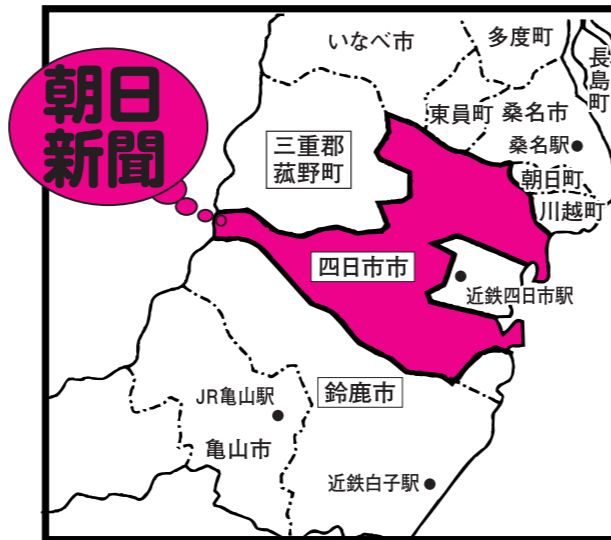

四日市・鈴鹿・三重郡地区に毎週日曜日発行！

ウイークリー求人&PR広告紙

# 週刊アタック

■折込配布表(中日新聞)

四日市市			
あかつき	2,600	塩浜	1,650
富田	6,000	河原田	1,300
大矢知	1,900	内部分	2,400
羽津	2,600	泊山	2,700
山城	2,950	日永	2,350
保々	1,200	四日市波木	1,050
阿倉川	1,900	笹川	2,300
霞ヶ浦	2,200	四日市西部	2,700
四日市橋北	2,400	桜	1,800
三重平	2,350	桜西	1,400
四日市駅西	2,200	神前	950
四日市常磐	2,750	川島	2,250
四日市松本	1,700	生桑	2,600
四日市中央	3,700	北楠	1,400
三滝	1,400	楠	950
		小計	65,650
三重郡			
菰野	4,100	鷺川原	1,600
菰野朝上	1,650	小計	7,350
鈴鹿市			
神戸北部	2,300	加佐登	1,300
神戸南部	2,700	小計	6,300

## 大量配布

対象地区の大部分の家庭に、むだなく効果的な情報伝達がなされます。